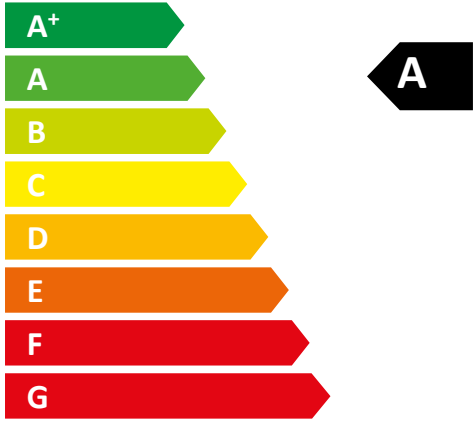

**ENERG** Y IJA  
енергия · ενέργεια IE IA

**STIEBEL ELTRON**

LTM TL 1230 Set  
W/8 sensor

ENERGIA · ЕНЕРГИЯ · ΕΝΕΡΓΕΙΑ · ENERGIJA · ENERGY · ENERGIE · ENERGI

2016

1254/2014

**Produktdatenblatt: Wohnraumlüftungsgeräte nach Verordnung (EU) Nr. 1254/2014 |  
1253/2014**

**LTM TL 1230 Set W/8**

190818

Hersteller

STIEBEL ELTRON

Energieeffizienzklasse bei durchschnittlichen  
Klimaverhältnissen für zentrale Bedarfssteuerung

A