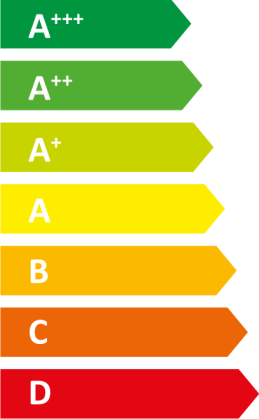

ENERG
енергия · ενέργεια

tecalor

TTL 7.1 W ACS comfort

55 °C

35 °C

43 dB

8 kW

8 kW