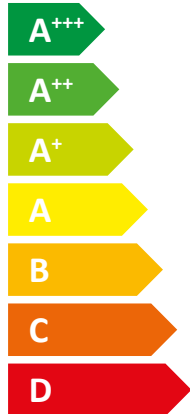

**ENERG** Y IJA  
енергия · ενέργεια IE IA

**tecalor**

TTC 7.1 comfort

37 dB

- 6 kW
- 6 kW
- 6 kW

2019

811/2013