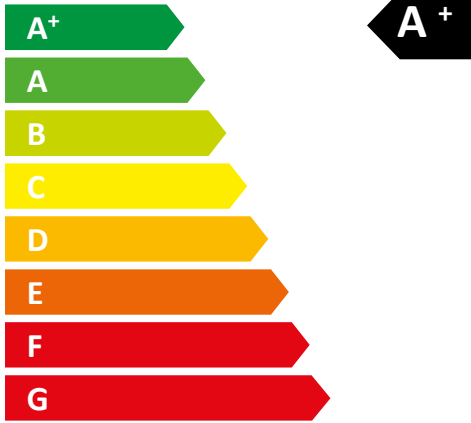

**ENERG** Y IJA  
енергия · ενέργεια IE IA

**tecalor**

TVZ 450 topline  
sensors

**49**  
dB

**450 m<sup>3</sup>/h**

ENERGIA · ЕНЕРГИЯ · ΕΝΕΡΓΕΙΑ · ENERGIJA · ENERGY · ENERGIE · ENERGI

2016

1254/2014