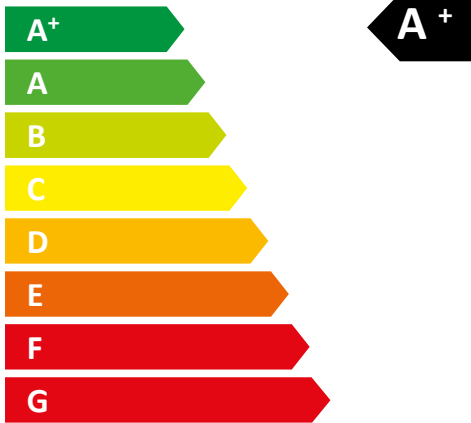

ENERG Y IJA
енергия · ενέργεια IE IA

tecalor

TVZ 450 topline
sensor

49
dB

450 m³/h

ENERGIA · ЕНЕРГИЯ · ΕΝΕΡΓΕΙΑ · ENERGIJA · ENERGY · ENERGIE · ENERGI

2016

1254/2014