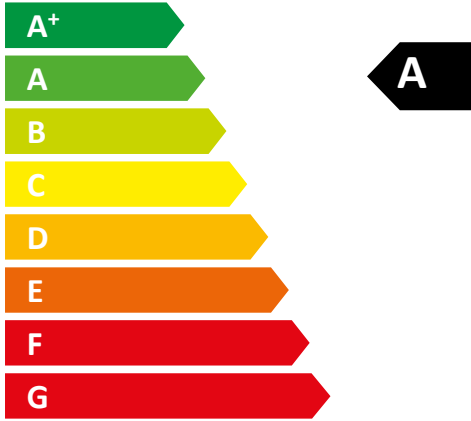

ENERG Y IJA
енергия · ενέργεια IE IA

tecalor

TVZ 450 topline
clock

49
dB

450 m³/h

ENERGIA · ЕНЕРГИЯ · ΕΝΕΡΓΕΙΑ · ENERGIJA · ENERGY · ENERGIE · ENERGI

2016

1254/2014