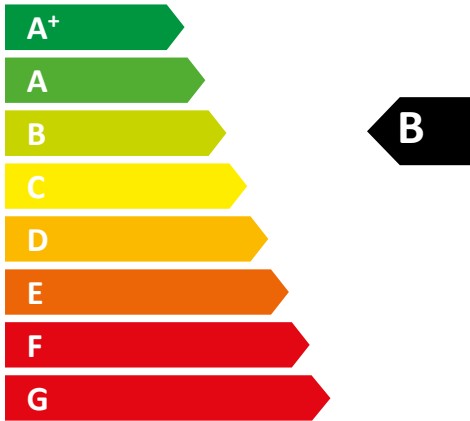

ENERG Y IJA
енергия · ενέργεια IE IA

tecalor

TVZ 600 FRG
topline clock

54
dB

600 m³/h

ENERGIA · ЕНЕРГИЯ · ΕΝΕΡΓΕΙΑ · ENERGIJA · ENERGY · ENERGIE · ENERGI

2016

1254/2014