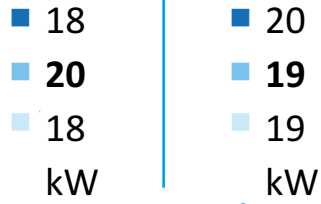

2019

811/2013