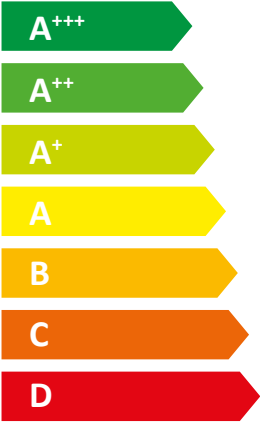

ENERG
енергия · ενέργεια

Y IJA
IE IA

tecalor

TTL 20 A hybrid Set

55 °C

35 °C

A++

A+++