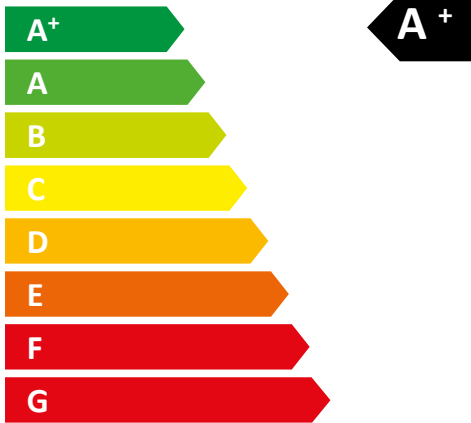

**ENERG** Y IJA  
енергия · ενέργεια IE IA

**tecalor**

LTM Thermo-Lüfter  
200-50 BI sensors

55  
dB

100 m<sup>3</sup>/h

ENERGIA · ЕНЕРГИЯ · ΕΝΕΡΓΕΙΑ · ENERGIJA · ENERGY · ENERGIE · ENERGI

2016

1254/2014