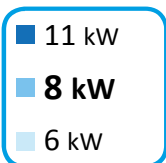

ENERG Y IJA
 енергия · ενέργεια IE IA

tecalor

TTL 6.5 ACS TSBB 180
 eco Set

A++

2019

811/2013