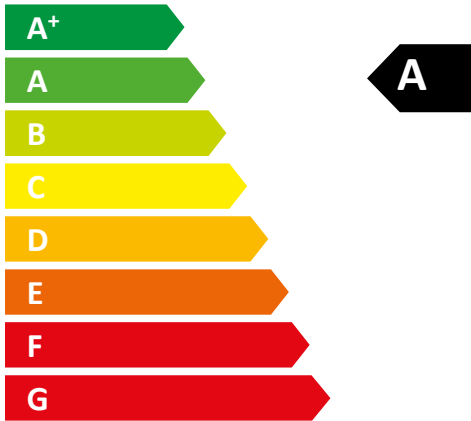

**ENERG** Y IJA  
енергия · ενέργεια IE IA

**tecalor**

LTM Thermo-Lüfter  
200-50 KL manual

**48**  
dB

**50 m<sup>3</sup>/h**

ENERGIA · ЕНЕРГИЯ · ΕΝΕΡΓΕΙΑ · ENERGIJA · ENERGY · ENERGIE · ENERGI

2016

1254/2014