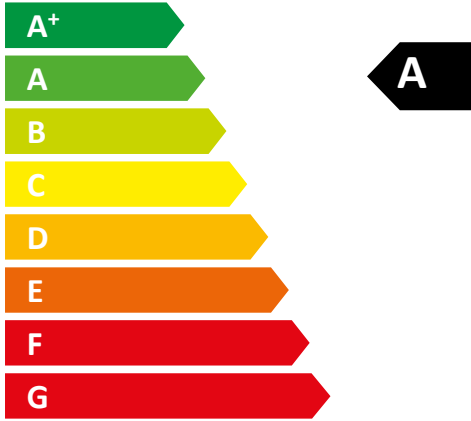

ENERG Y IJA
енергия · ενέργεια IE IA

tecalor

LTM Thermo-Lüfter
1230 SBI sensors

44
dB

100 m³/h

ENERGIA · ЕНЕРГИЯ · ΕΝΕΡΓΕΙΑ · ENERGIJA · ENERGY · ENERGIE · ENERGI

2016

1254/2014