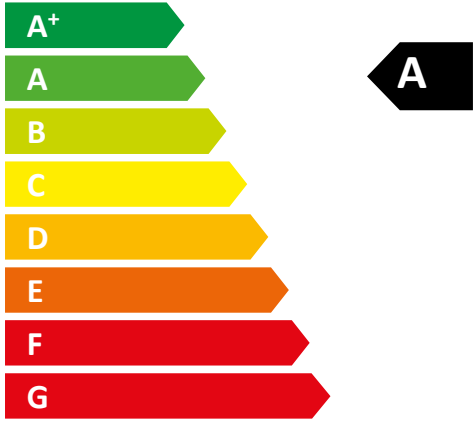

ENERG Y IJA
енергия · ενέργεια IE IA

tecalor

LTM Thermo-Lüfter
1230 SBI clock

44
dB

100 m³/h

ENERGIA · ЕНЕРГИЯ · ΕΝΕΡΓΕΙΑ · ENERGIJA · ENERGY · ENERGIE · ENERGI

2016

1254/2014