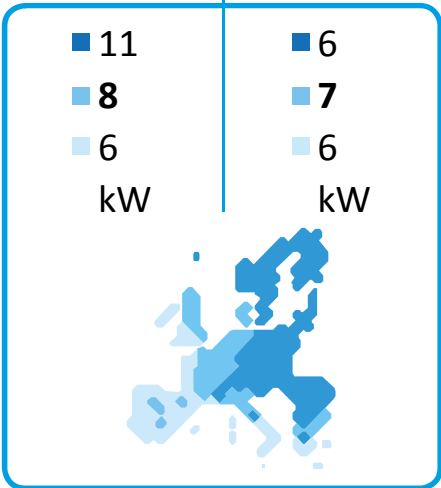

ENERG Y IJA
 енергия · ενέργεια IE IA

tecalor

TTL 6.5 ACS TSBC 300 L
 Set

55 °C

35 °C

57 dB

2019

811/2013