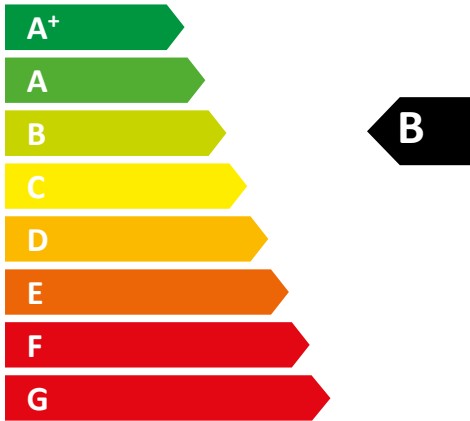

**ENERG** Y IJA  
енергия · ενέργεια IE IA

**tecalor**

TZL 135 FRG  
manual

**33**  
dB

**180 m<sup>3</sup>/h**

ENERGIA · ЕНЕРГИЯ · ΕΝΕΡΓΕΙΑ · ENERGIJA · ENERGY · ENERGIE · ENERGI

2016

1254/2014