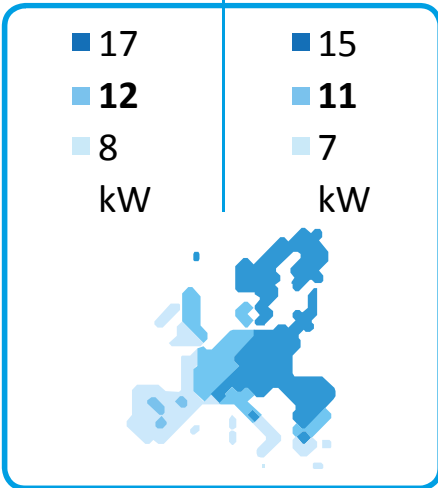

ENERG
енергия · ενέργεια

Y IJA
IE IA

tecalor

TTL 20 A TSB/P eco Set

55 °C

35 °C

2019

811/2013