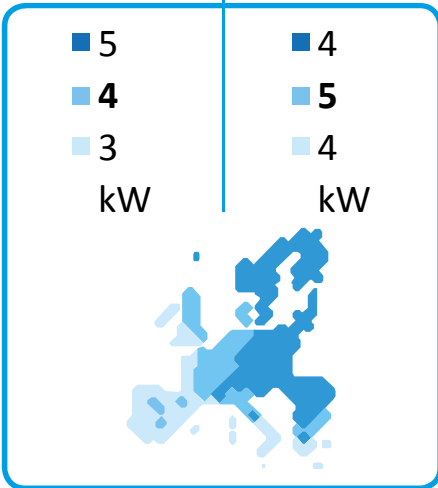

ENERG
енергия · ενέργεια

Y IJA
IE IA

tecalor

TTL 4.5 ACS TBS Set

55 °C

35 °C

A+

A++