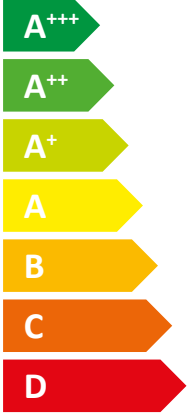

ENERG Y IJA
 енергия · ενέργεια IE IA

tecalor

TTC 10 cool

A++

A

49 dB

- 12 kW
- 9 kW
- 9 kW

2019