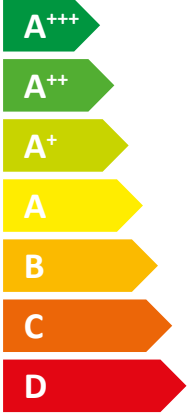

ENERG Y IJA
 енергия · ενέργεια IE IA

tecalor

TTC 10 cool

A++

A

49 dB

- 13 kW
- 10 kW
- 10 kW

2019